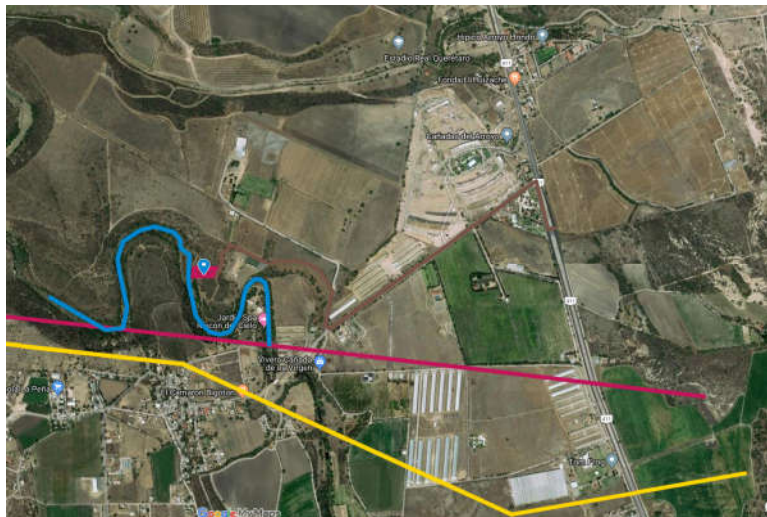

TERRENO EN VENTA

En Rancho Obrajuelito, Mpio. de Corregidora, Qro. 4,250 M2

- ✓ A 3 minutos del Nuevo Boulevard Corregidora-Huimilpan y a 10 minutos del Libramiento Sur-Poniente.
- ✓ Tiene un Frente Colindante a Río Huimilpan de 41 Mts.
- ✓ Completamente Integrado a la Naturaleza.
- ✓ Ideal para Desarrollo Ecoturístico o Vivienda Campestre.
- ✓ Tiene Aledaño Uso de Suelo Habitacional.
- ✓ Cuenta con Agua en el Sitio y Luz en sus Alrededores.
- ✓ Su precio es de \$ 550.00 M.N. por M2, lo que representa un Total de:

\$ 2,337,500.00

Mayores Informes: Tel. 44 22 55 09 38; WhatsApp: 44 25 92 77 67

TERRENO EN VENTA

En Rancho Obrajuelito, Mpio. de Corregidora, Qro. 4,250 M2

Continuación

Clave: 19_001

Mayores Informes: Tel. 44 22 55 09 38; WhatsApp: 44 25 92 77 67